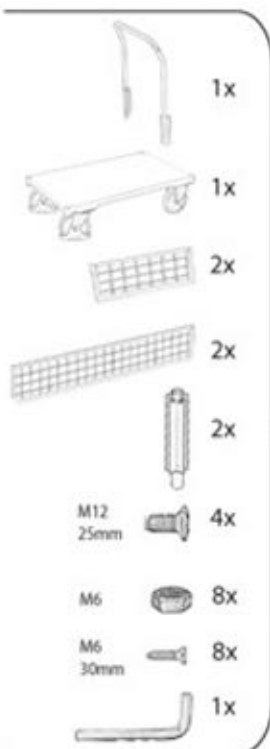

# Montageanleitung:

sw-500.457, sw-600.457,  
sw-700.457, sw-800.457

Instruction sheet - Notice de montage -  
Instrukcja użytkowania - Installatie-instructies

1/2

## Kastenwagen mit Draht

Box trolley with mesh

Chariot caisse avec parois grillagées

Wózek skrzyniowy siatkowy

Bakwagen met draadgaas

**VARIOfit**

# Montageanleitung:

sw-500.457, sw-600.457,  
sw-700.457, sw-800.457

Instruction sheet - Notice de montage -  
Instrukcja użytkowania - Installatie-instructies

2/2

**VARIOfit**