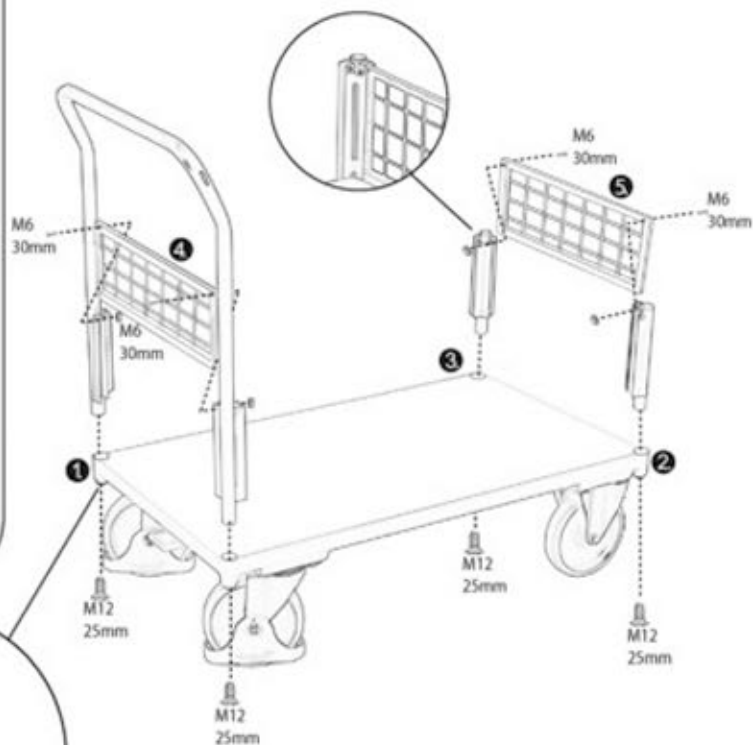

# Montageanleitung:

sw-500.457, sw-600.457,  
sw-700.457, sw-800.457

Instruction sheet - Notice de montage -  
Instrukcja użytkowania - Installatie-instructies

1/2

## Kastenwagen mit Draht

Box trolley with mesh

Chariot caisse avec parois grillagées

Wózek skrzyniowy siatkowy

Bakwagen met draadgaas

**VARIOfit**