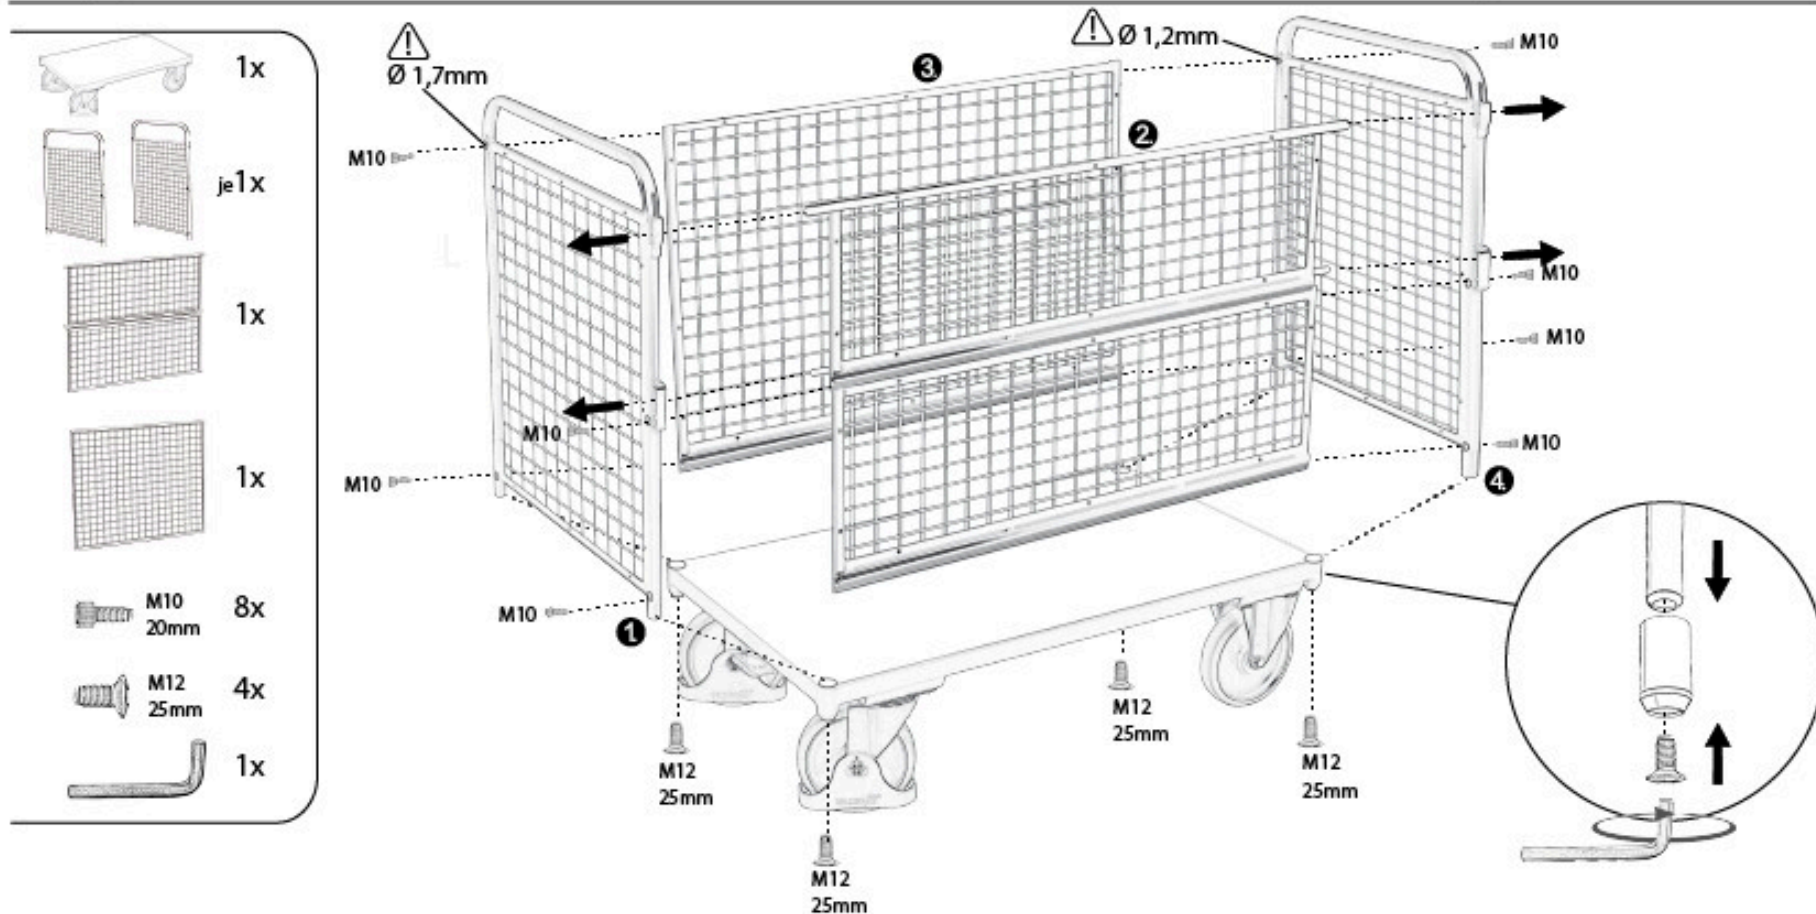

# Montageanleitung:

sw-700.404, sw-800.404\*

Instruction sheet - Notice de montage -  
instrukcja użytkowania - installatie-instructies

## Drahtkastenwagen

Box trolley with mesh  
Chariot caisse avec parois grillagées  
Wózek skrzyniowy z siatką  
Gaaswandwagen

\*Montageanleitung gilt auch für /AG und /LG Produkte

\*Instruction sheet also apply to /AG and /LG products