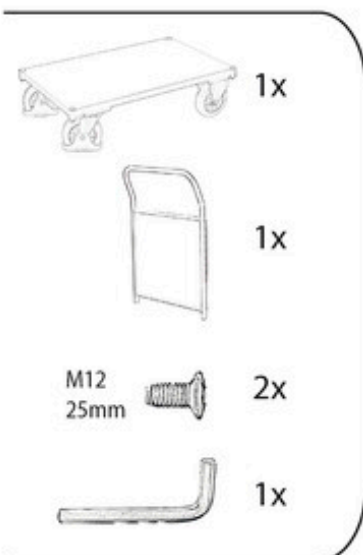

Montageanleitung:

sw-700.182, sw-800.182,
sw-800.183, sw-800.185

Instruction sheet - Notice de montage -
instrukcja użytkowania - installatie-instructies

Stirnwandwagen mit Siebdruckplatte

Single-end trolley with screen printing plate

Chariot à 1 dossier avec contre-plaque étanche

Wózek ręczny z 1 burtą z płyty sklejkki

Kopwandwagen met zeefdrukplaat

VARIOfit[®]