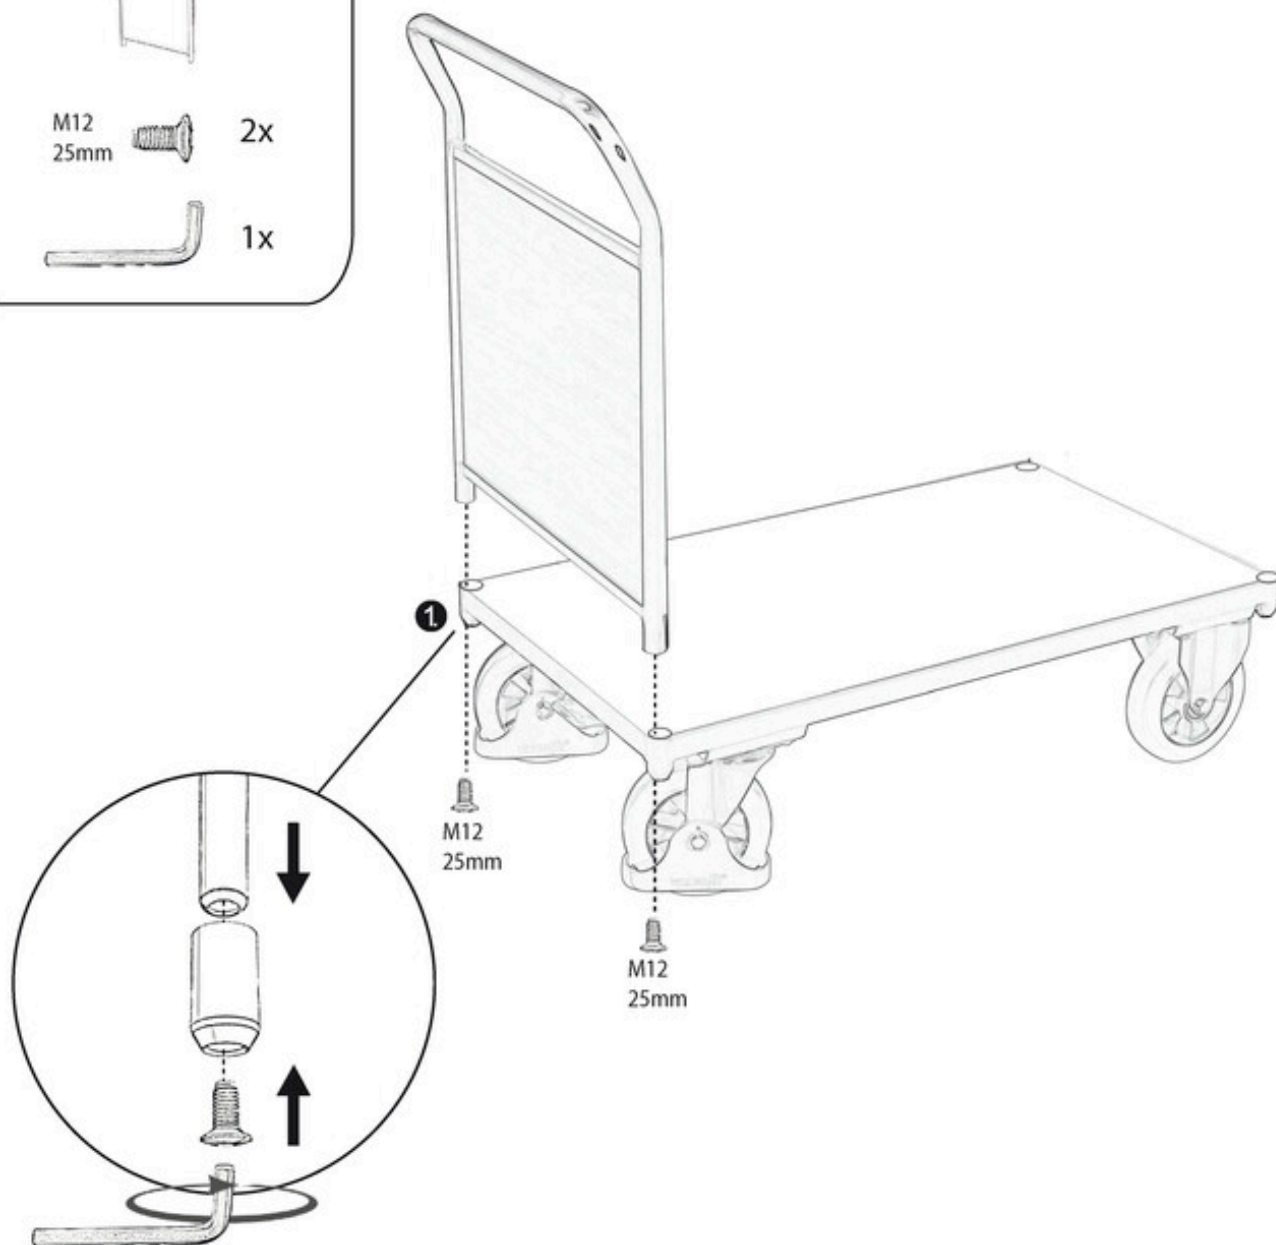

Montageanleitung:

sw-700.182, sw-800.182,
sw-800.183, sw-800.185

Instruction sheet - Notice de montage -
instrukcja użytkowania - installatie-instructies

Stirnwandwagen mit Siebdruckplatte

Single-end trolley with screen printing plate

Chariot à 1 dossier avec contre-plaque étanche

Wózek ręczny z 1 burtą z płyty sklejkki

Kopwandwagen met zeefdrukplaat

VARIOfit[®]