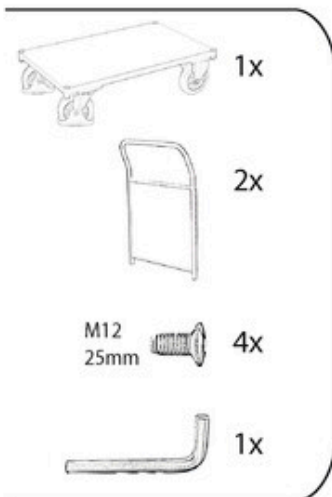

Montageanleitung: sw-700.212, sw-800.212, sw-800.213, sw-800.226

Instruction sheet - Notice de montage -
instrukcja użytkowania - installatie-instructies

Doppel - Stirnwandwagen mit Siebdruckplatte
Double-end trolley with screen printing plate
Chariot 2 dossier avec contre-plaqué étanche
Wózek ręczny z 2 burtami z płyty sklejkki
Dubbele kopwandwagen met zeefdrukplaat