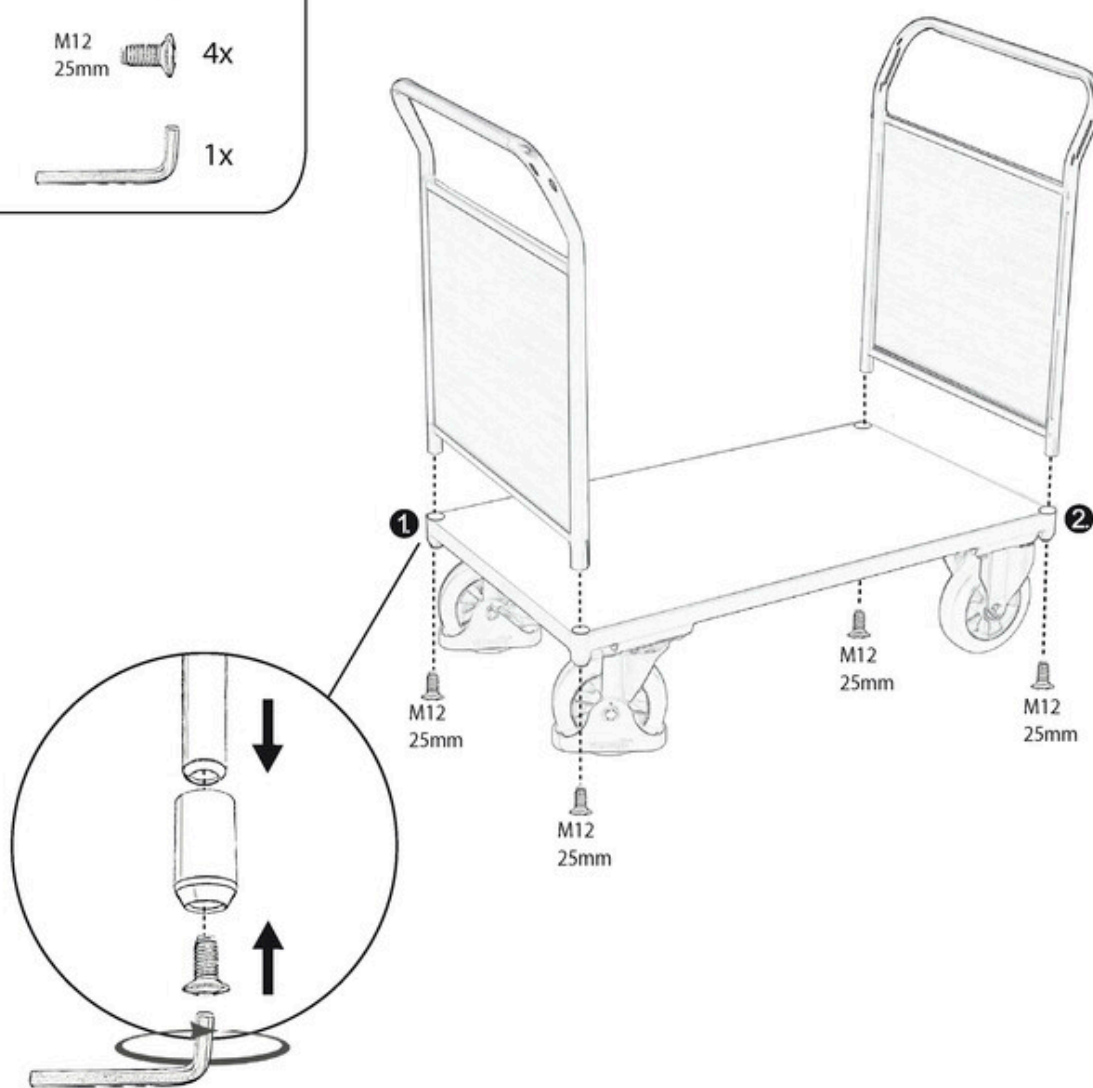

Montageanleitung: sw-700.212, sw-800.212, sw-800.213, sw-800.226

Instruction sheet - Notice de montage -
instrukcja użytkowania - installatie-instructies

Doppel - Stirnwandwagen mit Siebdruckplatte
Double-end trolley with screen printing plate
Chariot 2 dossier avec contre-plaqué étanche
Wózek ręczny z 2 burtami z płyty sklejkki
Dubbele kopwandwagen met zeefdrukplaat

VARIOfit[®]