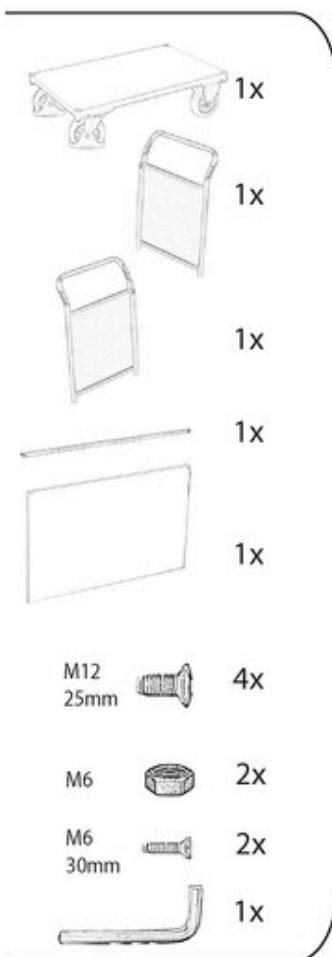

Montageanleitung:

sw-700.322, sw-800.322,
sw-800.323, sw-800.324

Instruction sheet - Notice de montage -
instrukcja użytkowania - installatie-instructies

Dreiwandwagen mit Siebdruckplatte
Three-sided trolley with screen printing plate
Chariot à 3 panneaux avec contre-plaqué étanche
Wózek ręczny z 3 burtami z płyty sklejk
Driewandenwagen met zeefdrukplaat