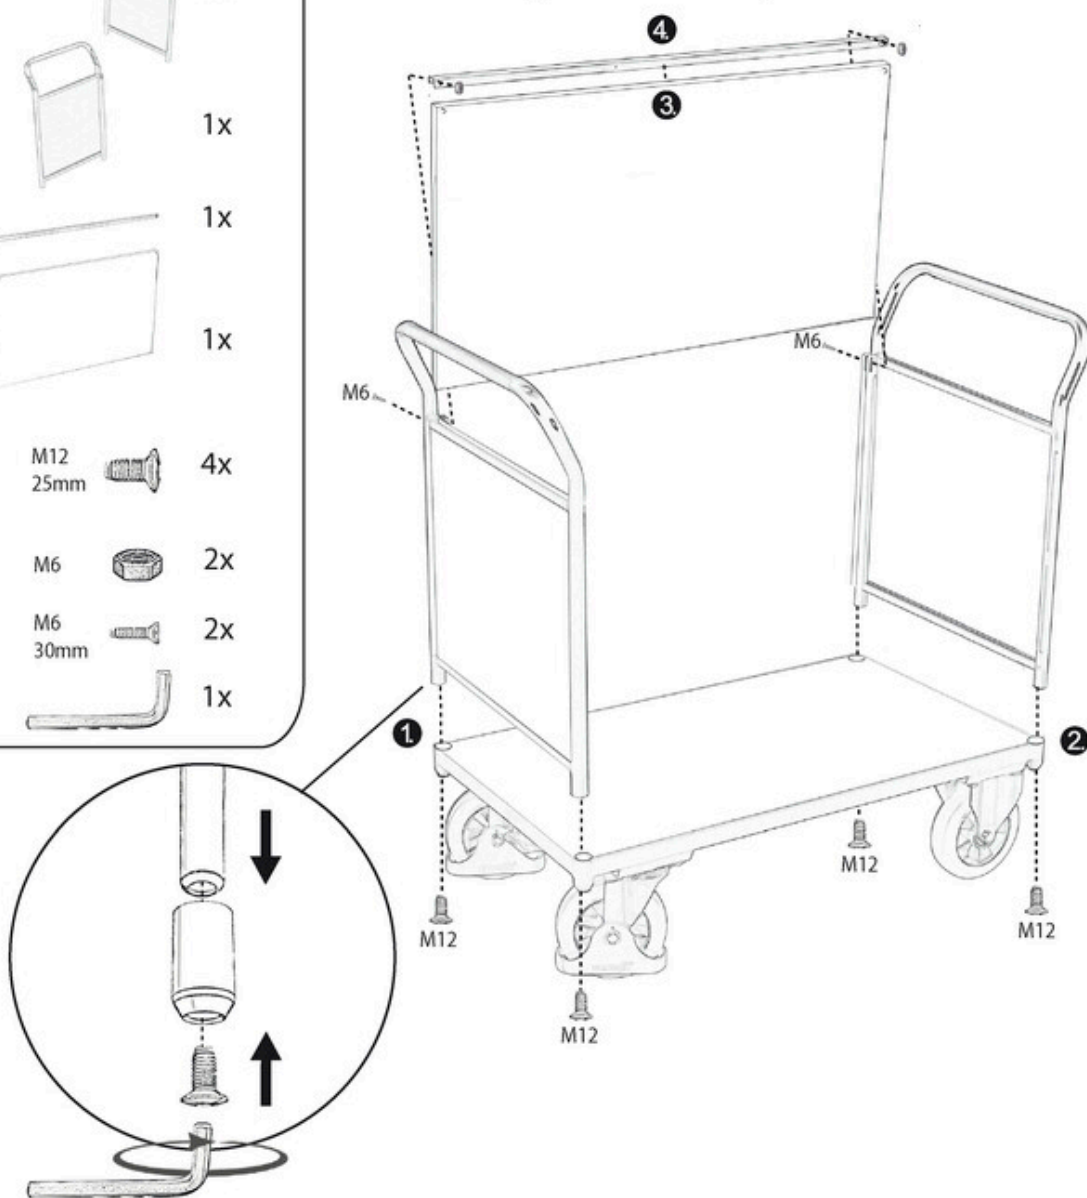

Montageanleitung:

sw-700.322, sw-800.322,
sw-800.323, sw-800.324

Instruction sheet - Notice de montage -
instrukcja użytkowania - installatie-instructies

Dreiwandwagen mit Siebdruckplatte
Three-sided trolley with screen printing plate
Chariot à 3 panneaux avec contre-plaqué étanche
Wózek ręczny z 3 burtami z płyty sklejk
Driewandenwagen met zeefdrukplaat

VARIOfit[®]