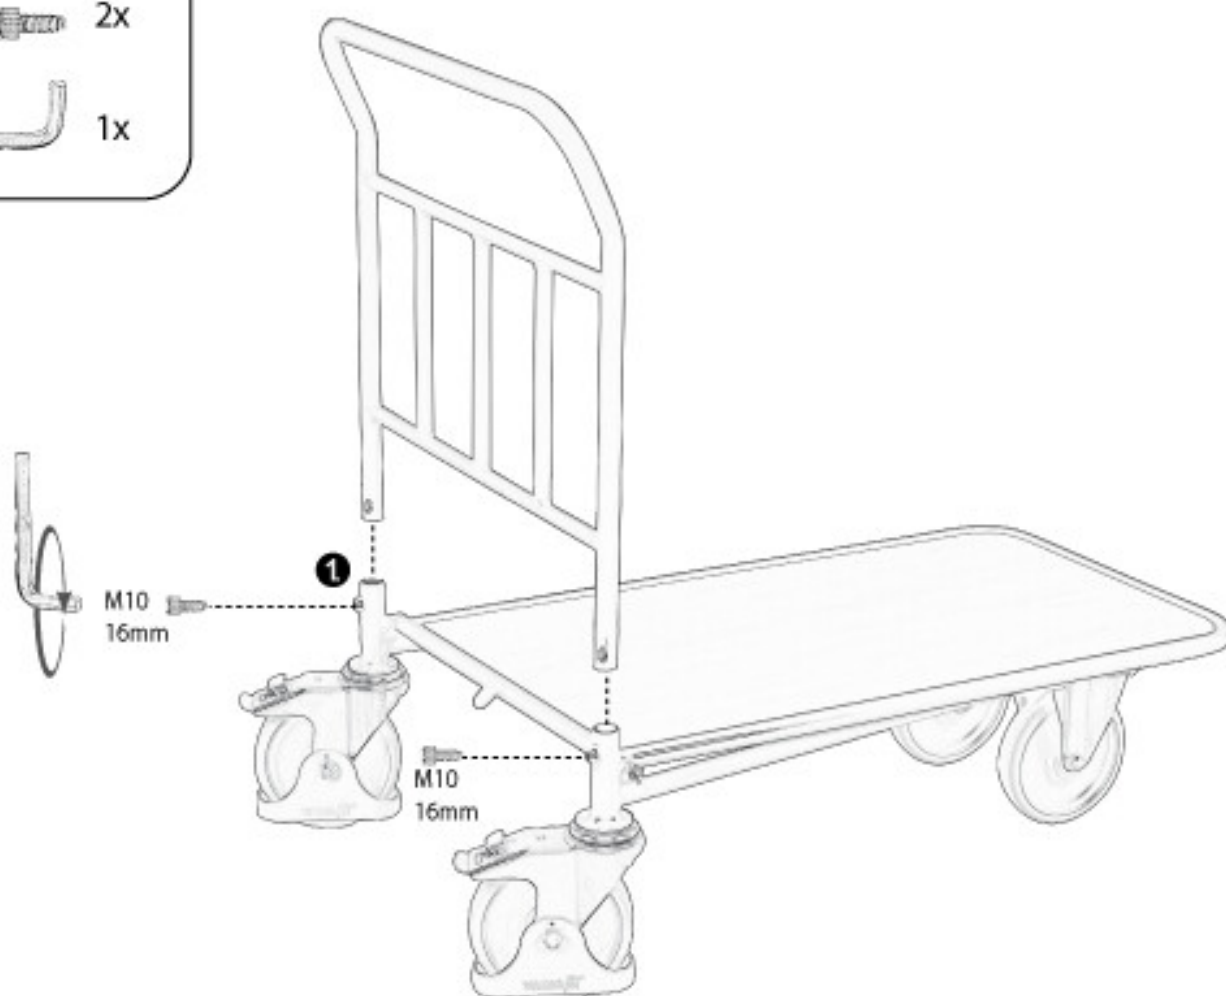

# Montageanleitung:

sw-500.108, sw-700.108  
sw-500.111, sw-600.111, sw-700.111

Instruction sheet - Notice de montage -  
instrukcja użytkowania - installatie-instructies

1x

1x

2x

1x

## C+C Wagen

C+C trolley  
Chariot C+C  
Wózek C+C  
C+C wagen

**VARIOfit**<sup>®</sup>